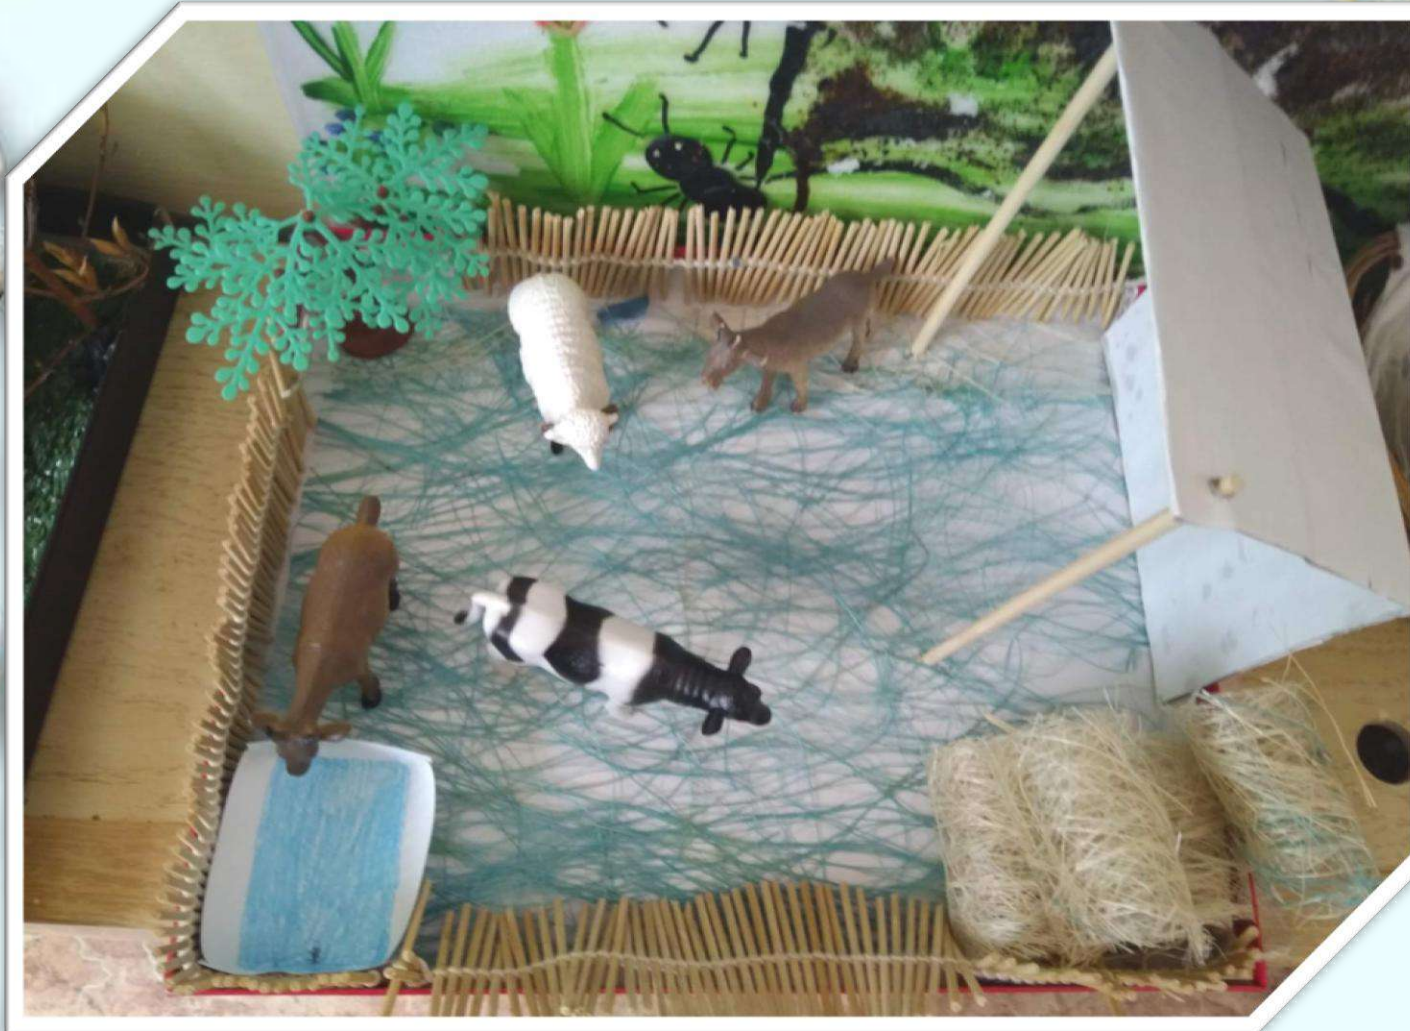

Проект «Домашние животные»

Воспитатель: Пасканова И. В.

Постановка проблемы

Дети не имеют достаточных знаний о домашних животных и их детёнышах.

Цель проекта:

Расширить и обогатить знания детей о домашних животных их внешнем виде.

Задачи проекта:

- Познакомить детей с характерными особенностями домашних животных и их детенышей: чем они питаются, где живут, какую пользу приносят людям
- пополнять словарный запас,
- Отработать звукопроизношение через фольклор и пальчиковые игры;
- Привлечь родителей к активному участию в проектной деятельности;
- Воспитывать любовь и бережное отношение к домашним животным, желание заботиться о них.

**Д/игры:
«У кого какая шубка?»,
«Кто что ест»**

Конструирование «Домик для кошки»

Раскрашивание раскрасок

**Макет
«Свинья с поросятами»**

**Макет
«Корова с телянком»**

**Макет
«Лошадь»**

**Макет
«Собака и щенки»**